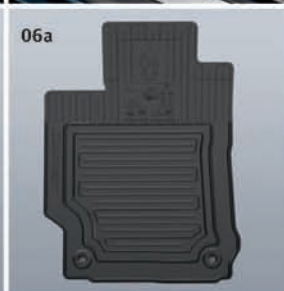

04 Коврики салона текстильные

а бежевый велюр
PZ410-V0356-DD

б черный велюр
PZ410-V0356-DF

**05 Коврики салона велюровые (комплект),
цвет – бежевый (без илл.)** PT208-03120-40

06 Коврики салона резиновые (комплект)

а черные
PZ49L-V0352-RJ

б бежевые
PZ49L-V0353-RJ

**07 Коврики салона резиновые (комплект),
цвет – черный (без илл.)** PT908-03120-20

08 Коврик багажника черный (без илл.)
KFMTN-PLP88-15

09 Коврик багажника резиновый, черный
PZ434-V3303-PJ

10 Набор автомобилиста (огнетушитель, знак аварийной остановки, аптечка, аварийный жилет со светоотражающим лого Toyota, перчатки х/б) EMKT0-00010

11 Трос буксировочный с двумя крюками (3,5 т)
EMKT0-00004